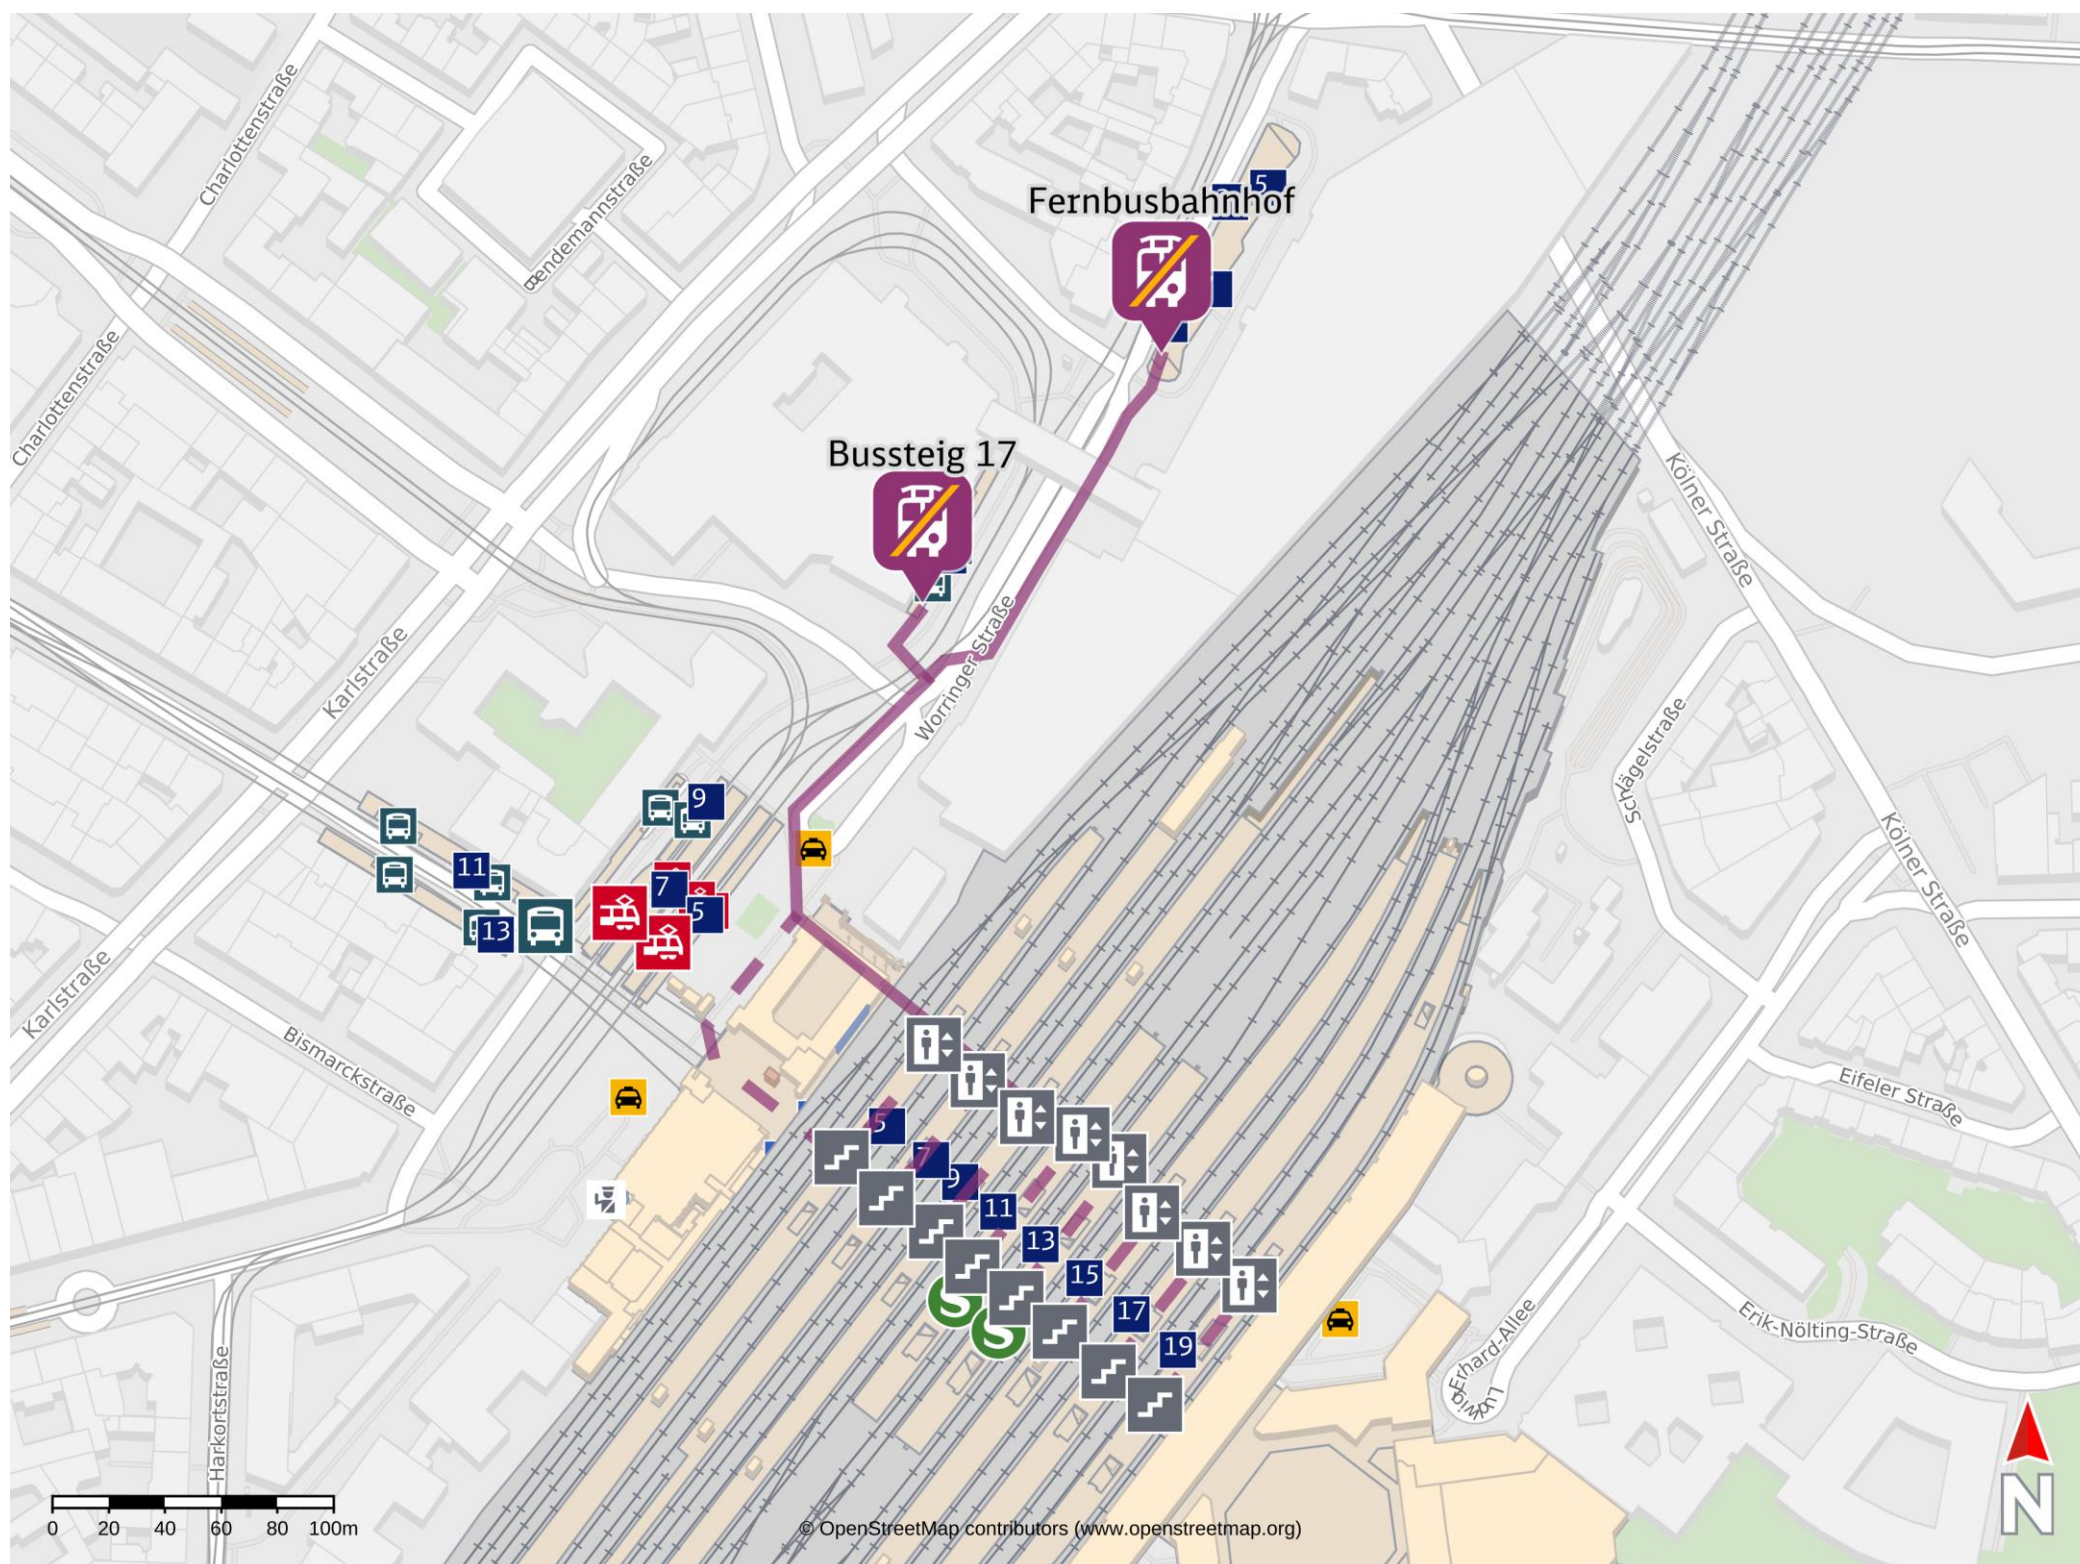

# Umgebungsplan

## Düsseldorf Hbf

Ersatzhaltestelle Bussteig 17

Ersatzhaltestelle Fernbusbahnhof

### Wegbeschreibung Schienenersatzverkehr \*

Standard: Verlassen Sie den Bahnsteig und begeben Sie sich vor das Bahnhofsgebäude. Biegen Sie nach rechts ab und folgen Sie der Worringer Straße bis zur Kreuzung Immermannstraße. Biegen Sie an der Kreuzung nach links ab und überqueren Sie die Straße. Biegen Sie dann direkt nach rechts ab und folgen Sie dem Straßenverlauf bis Sie den Bussteig 17 erreichen.

#### Gesonderter Hinweis

Ersatzhaltestelle Fernbusbahnhof: Verlassen Sie den Bahnsteig und begeben Sie sich vor das Bahnhofsgebäude. Biegen Sie nach rechts ab und folgen Sie der Worringer Straße bis Sie den Fernbusbahnhof erreichen.