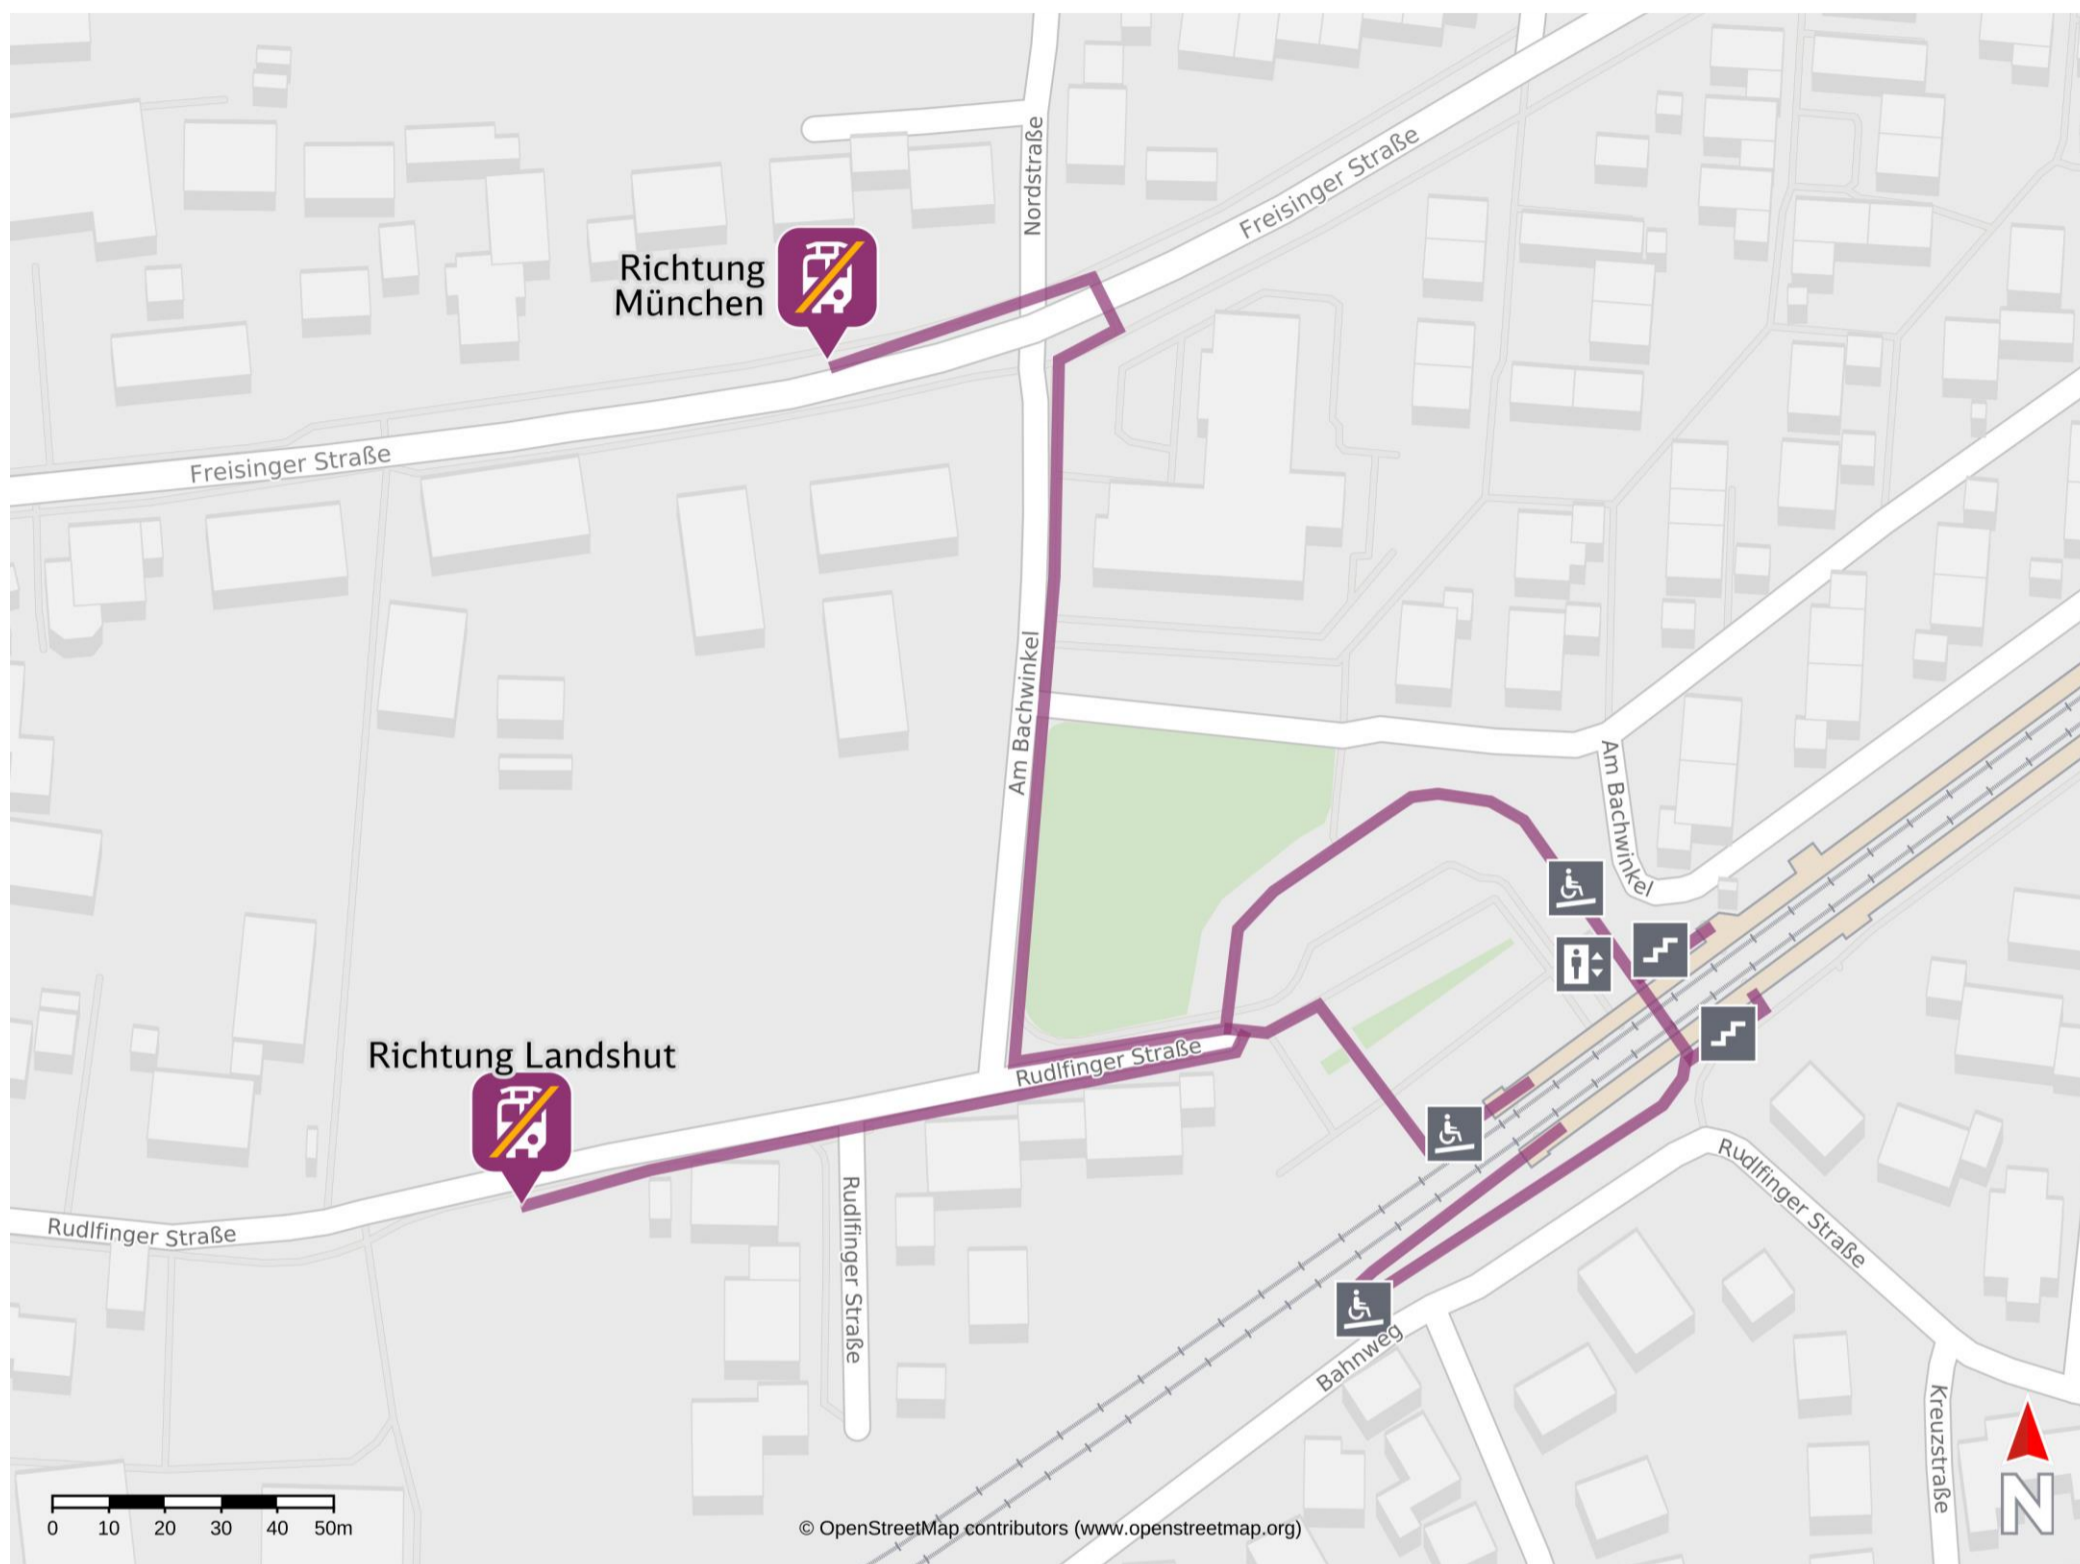

Umgebungsplan

Marzling

Ersatzhaltestelle Richtung Landshut

Ersatzhaltestelle Richtung München

Wegbeschreibung Schienenersatzverkehr *

Ersatzhaltestelle Richtung Landshut:

Verlassen Sie den Bahnsteig und begeben Sie sich an die Rudlfinger Straße. Folgen Sie der Straße in östlicher Richtung bis zur Haltestelle „Marzling Schule“.

Ersatzhaltestelle Richtung München:

Verlassen Sie den Bahnsteig und begeben Sie sich an die Rudlfinger Straße. Folgen Sie der Straße in östlicher Richtung bis zur Einmündung Am Bachwinkel. Biegen Sie nach rechts ab und folgen Sie dem Straßenverlauf bis zur Freisinger Straße. Orientieren Sie sich nach links und begeben Sie sich an die Haltestelle „Marzling Nordstraße“.

*Fahrradmitnahme im Schienenersatzverkehr nur begrenzt, teilweise gar nicht möglich. Bitte informieren Sie sich bei dem von Ihnen genutzten Eisenbahnverkehrsunternehmen. Im QR Code sind die Koordinaten der Ersatzhaltestelle hinterlegt.