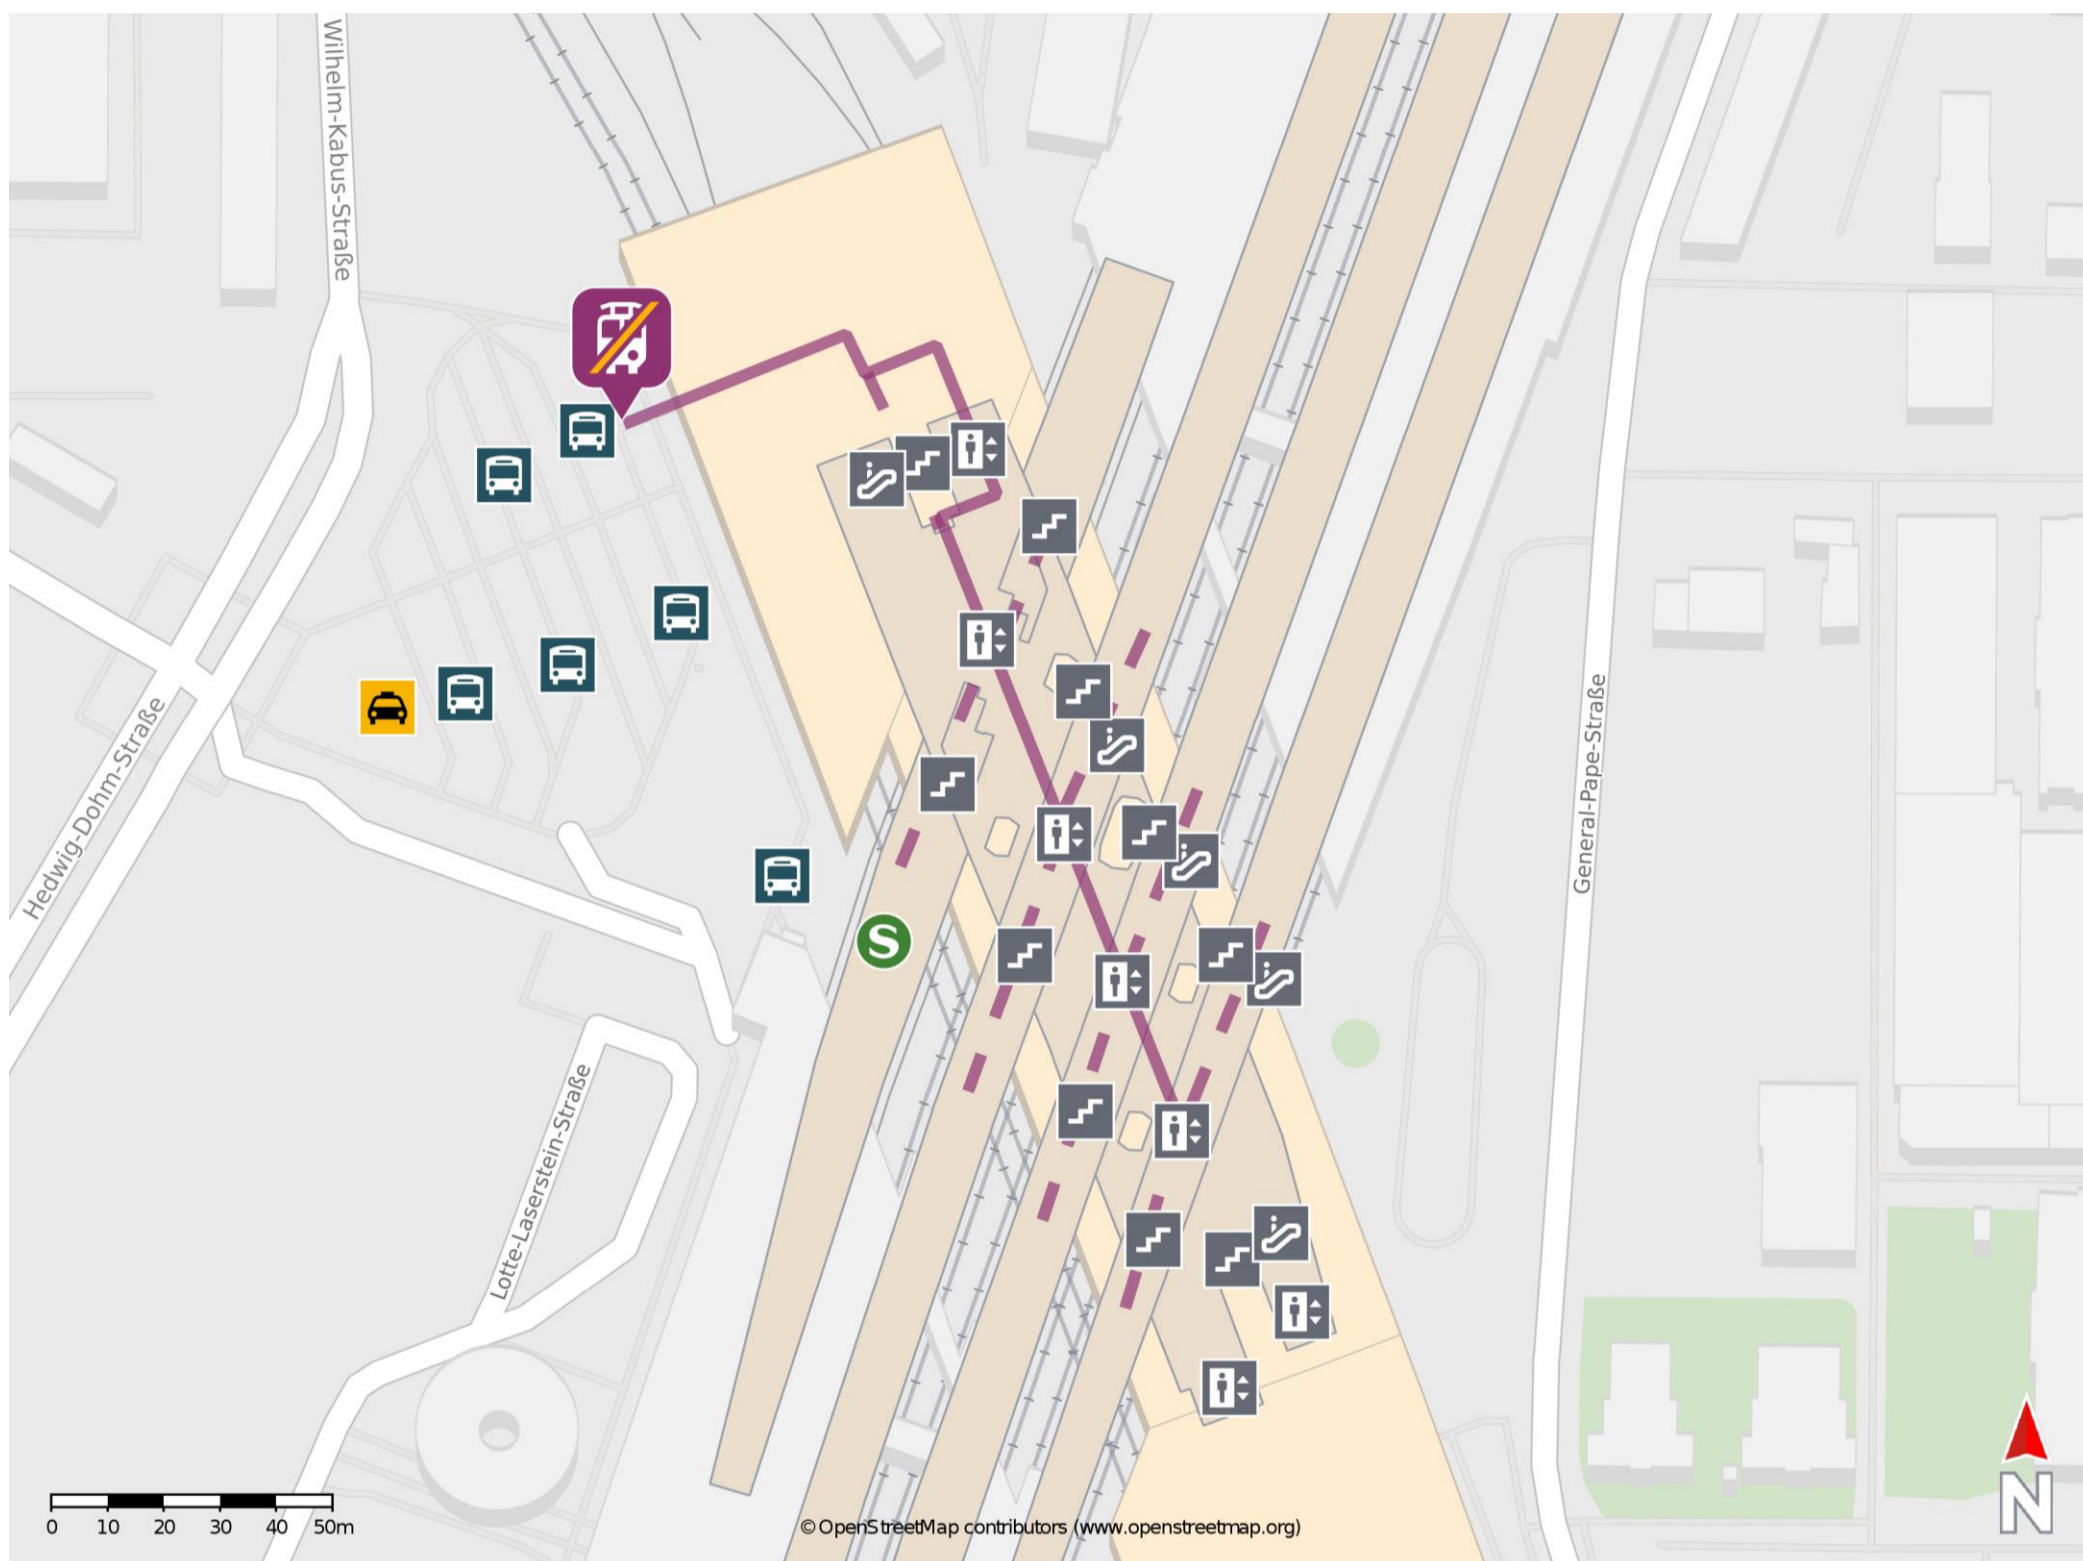

Umgebungsplan

Berlin Südkreuz

Wegbeschreibung Schienenersatzverkehr *

Verlassen Sie den Bahnhof über die Treppenanlage oder den Aufzug und begeben Sie sich an den Hildegard-Knef-Platz. Halten Sie sich rechts und begeben Sie sich an die Ersatzhaltestelle. Die Ersatzhaltestelle befindet sich an der Bushaltestelle S Südkreuz.

Bitte beachten Sie gegebenenfalls auch die zusätzlichen Informationen zu Baumaßnahmen am Bahnsteig.

*Fahrradmitnahme im Schienenersatzverkehr nur begrenzt, teilweise gar nicht möglich. Bitte informieren Sie sich bei dem von Ihnen genutzten Eisenbahnverkehrsunternehmen. Im QR Code sind die Koordinaten der Ersatzhaltestelle hinterlegt.

— barrierefrei
- nicht barrierefrei