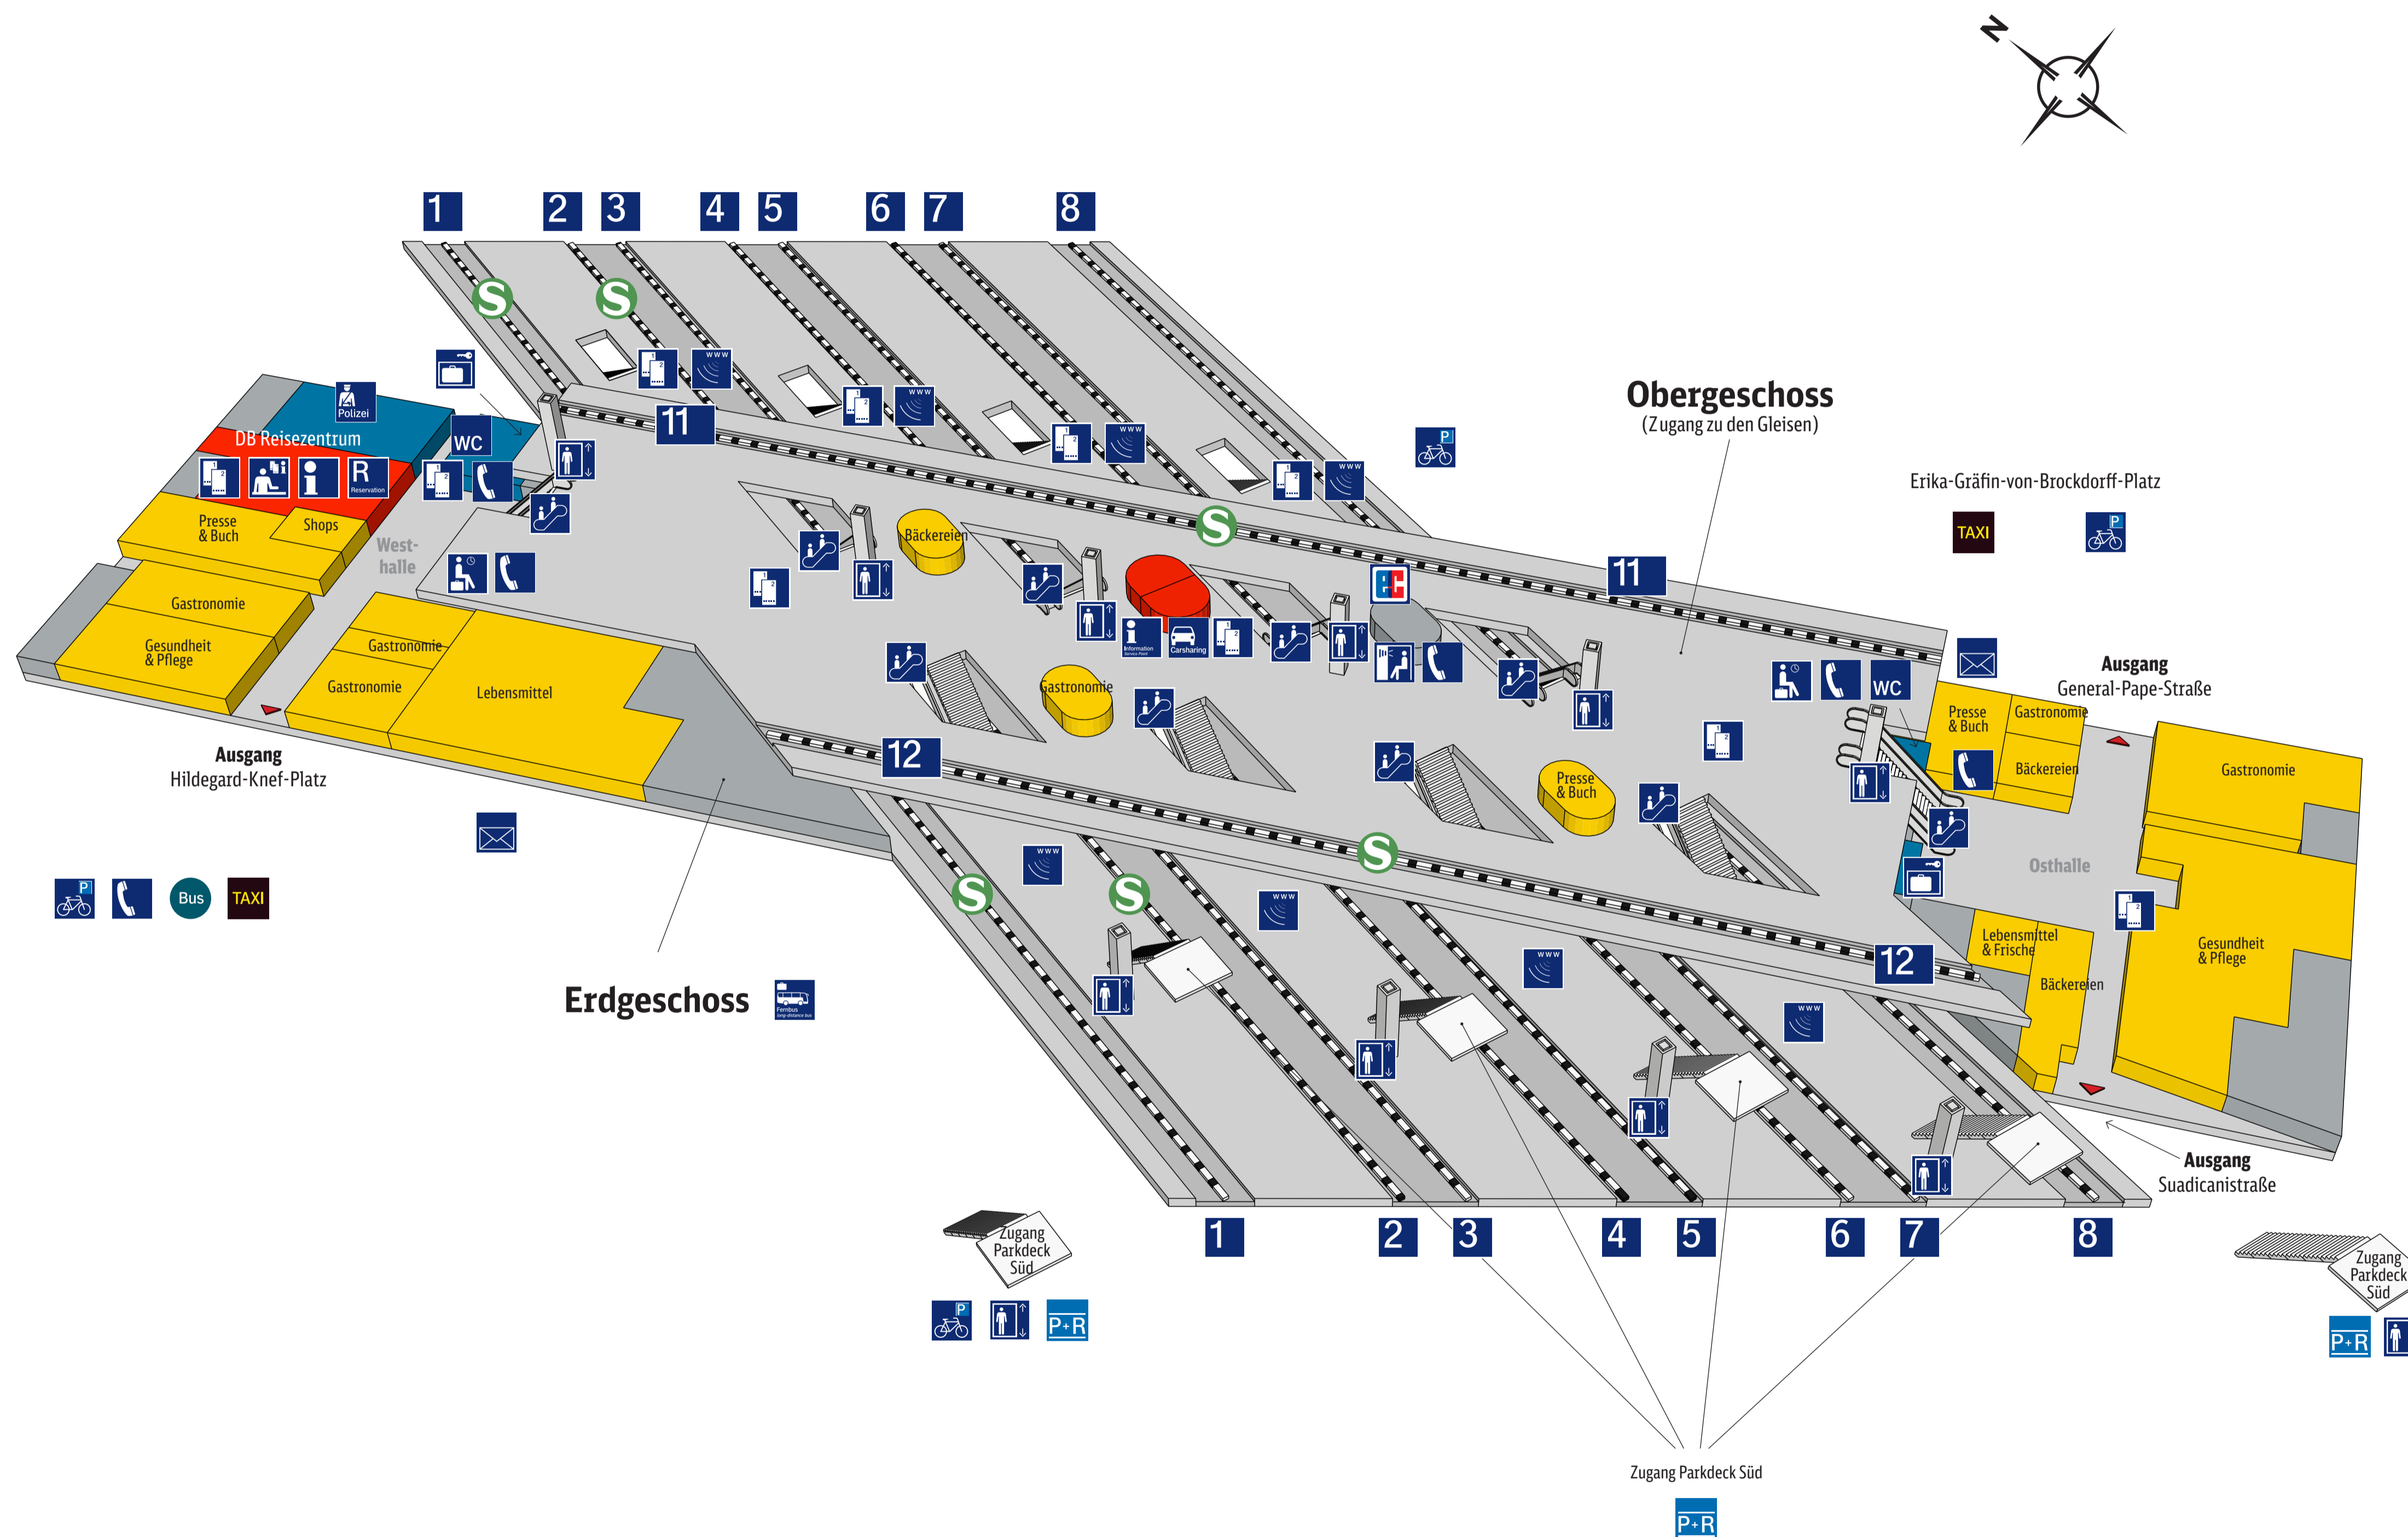

# Bahnhof Berlin Südkreuz

## Zeichenerklärung

- |  |                       |  |                        |
|--|-----------------------|--|------------------------|
|  | Reiseservice          |  | Geschäfte, Gastronomie |
|  | Bahnhofseinrichtungen |  | Nicht öffentlich       |
|  | Ausgang               |  | Bundespolizei          |
|  | Information           |  | Fotoautomat            |
|  | DB Information        |  | WC                     |
|  | Reservierung          |  | Autovermietung         |
|  | Reisezentrum/Schalter |  | ec-Geldautomat         |
|  | Fahrkartenverkauf     |  | Fahrradparkplatz       |
|  | Fahrtreppe            |  | Briefkasten            |
|  | Aufzug                |  | Telefon                |
|  | Schließfach           |  | Park and Ride          |
|  | Wartebereich          |  | Park and Rail          |
|  | W-LAN Hotspot         |  |                        |
|  | 1                     |  | 2                      |
|  |                       |  | Gleisnummern           |
|  | S                     |  |                        |
|  |                       |  | S-Bahn                 |
|  | TAXI                  |  |                        |
|  |                       |  | Taxi                   |
|  | Bus                   |  |                        |
|  |                       |  | Bus                    |